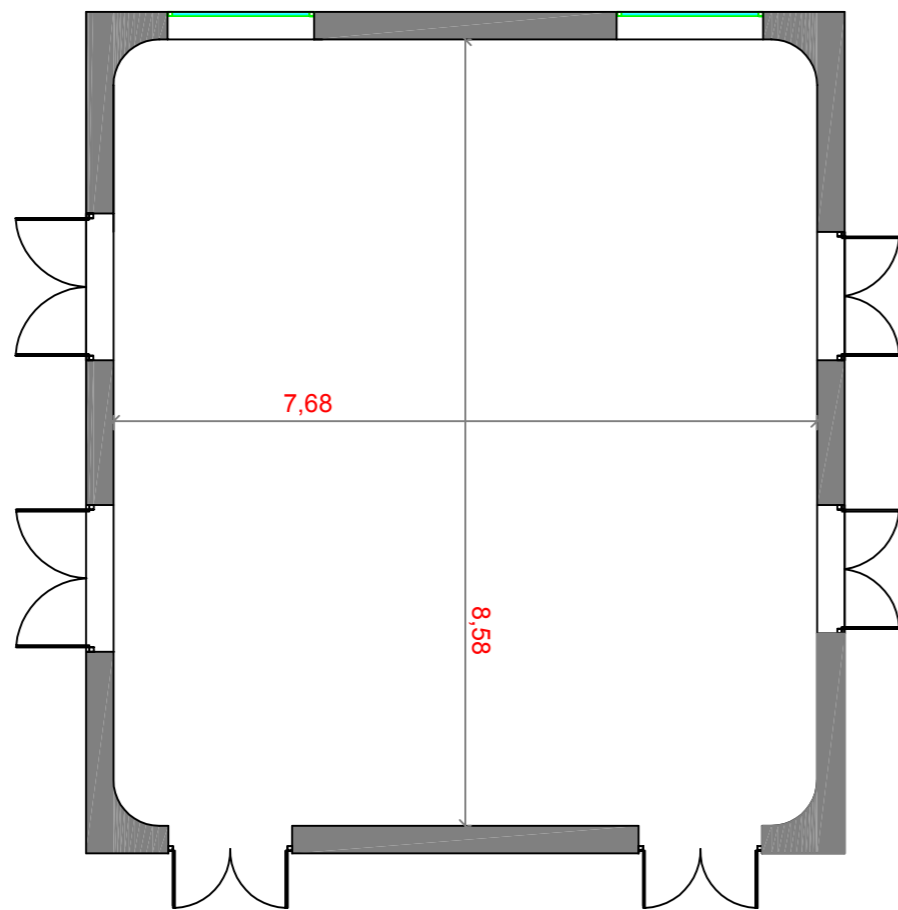

Capacidades

	Superficie	65,89
	Cóctel	-
	Banquete	-
	Reunión	32 pax
	Auditorio	70 pax

Sala Cúpula

El Salón de actos de la RACAB dispone de :

- Rac de megafonía con 2 altavoces en el salón.
- Proyector con pantalla y pantalla de seguimiento
- 3 micrófonos de mesa
- 2 micrófonos de pinza
- 1 micrófono inalámbrico

Capacidades

	Superficie	77,92
	Cóctel	75 pax
	Banquete	-
	Reunión	50 pax
	Auditorio	50 pax

Ubicación

La Rambla, 115 - 08002 Barcelona

GPS coordenadas

41.384134 | 2.170591

La RACAB la encontramos ubicada en el centro de Barcelona
A 2 minutos andando de la Plaza Catalunya.