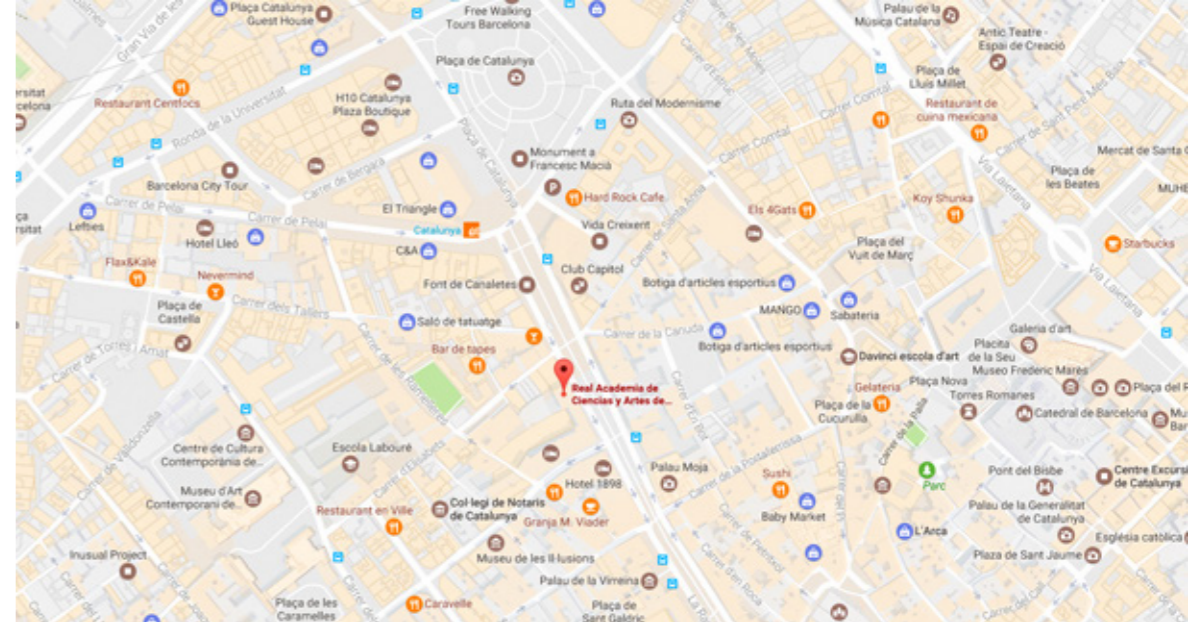

Ubicació

La Rambla, 115 - 08002 Barcelona

GPS coordenades

41.384134 | 2.170591

La RACAB el trobem ubicat al centre de Barcelona
A 2 min caminant des de la Plaça Catalunya.

Com arribar?

Transport públic

- 1- Metro: Línies **L1**, **L3** fins a la parada de Plaça Catalunya
- 2- Ferrocarrils de la Generalitat: **L6**, **S1**, **S55**, **S5**, **S2** i **L7** fins a la parada de Plaça Catalunya
- 3- Renfe Rodalies de Catalunya: **R7**, **R4**, **R1** i **R3**
- 4- Autobús: N1, N2, N3, N4, N6, N7, N8, N9, N11, N12, N13, N14, N15

Transport privat

- 1- Amb cotxe direcció plaça Catalunya. Aparcar pàrquing públic o privat.
- 2- Amb moto direcció plaça Catalunya. Aparcar pàrquing públic o privat.