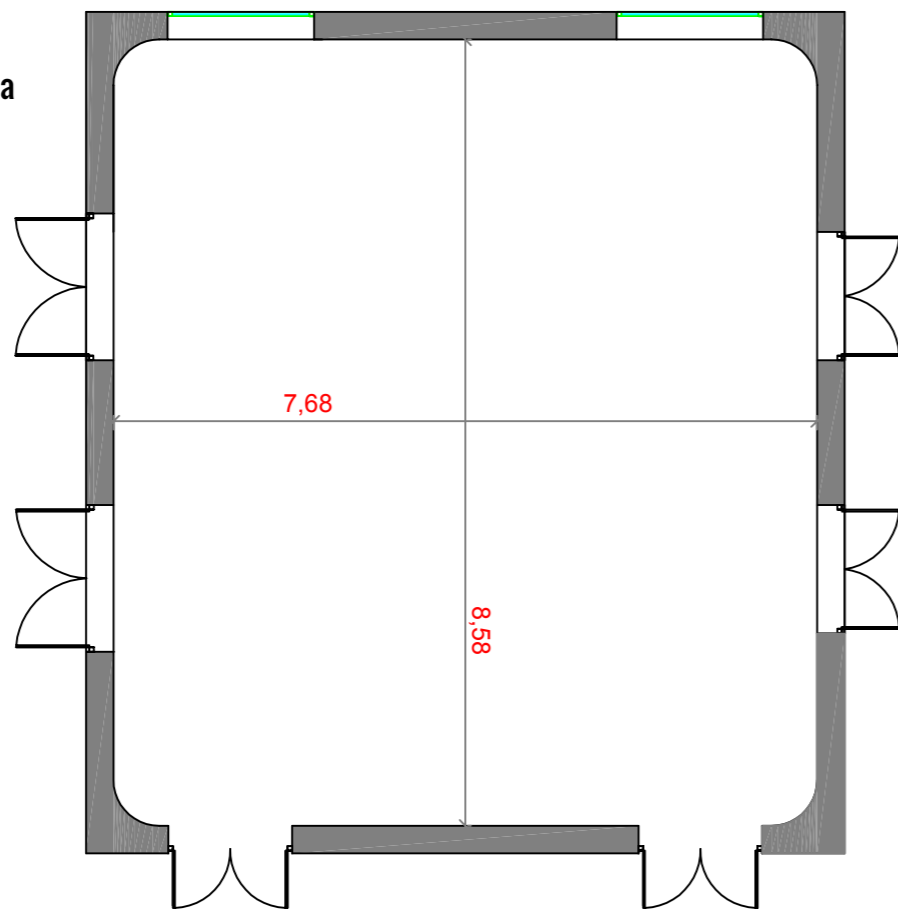

### Capacitats

	Superfície	65,89
	Còctel	-
	Banquet	-
	Reunió	32 pax
	Auditori	70 pax

### Capacitats

	<b>Superfície</b>	<b>77,92</b>
	<b>Còctel</b>	<b>75 pax</b>
	<b>Banquet</b>	<b>-</b>
	<b>Reunió</b>	<b>50 pax</b>
	<b>Auditori</b>	<b>50 pax</b>